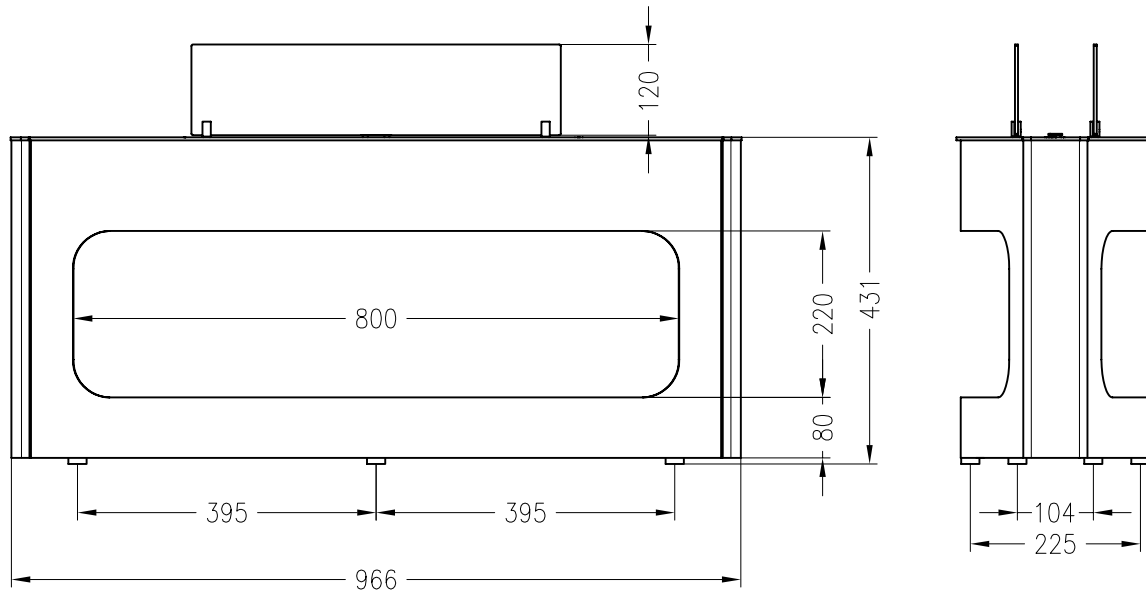

Kaminmöbel – Ebios-Fire
 Modell: Elipse Case / Bodengerät

Vorderansicht
 M ~1:10

Seitenansicht
 M ~1:10

Draufsicht
 M ~1:10

Stand 02-2011

Alle Abbildungen und Zeichnungen sind urheberrechtlich geschützt.
 Verwertung oder Veröffentlichung, auch einzelner Details, nur mit unserer Genehmigung.
 Technische Änderungen und Irrtümer vorbehalten!