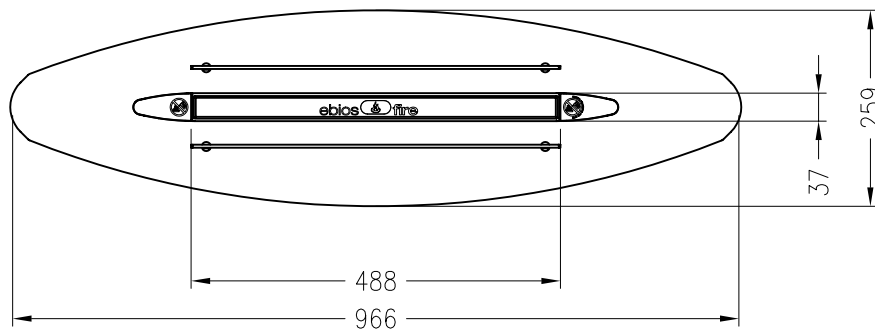

Kaminmöbel – Ebios-Fire
 Modell: Elipse Case / Bodengerät

Vorderansicht
 M ~1:10

Seitenansicht
 M ~1:10

Draufsicht
 M ~1:10

Stand 02-2011

Alle Abbildungen und Zeichnungen sind urheberrechtlich geschützt.
 Verwertung oder Veröffentlichung, auch einzelner Details, nur mit unserer Genehmigung.
 Technische Änderungen und Irrtümer vorbehalten!